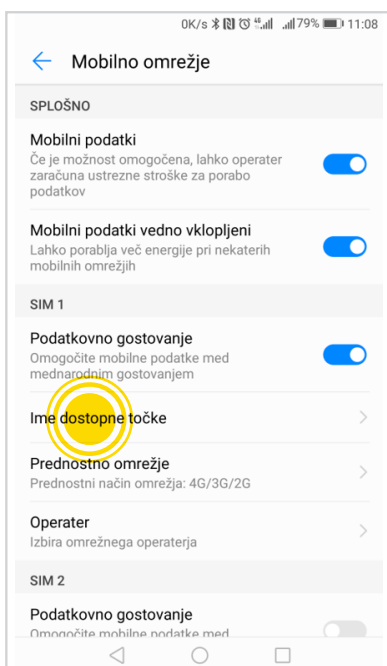

3. izberi »imena dostopne točke« oz. »Access Point Name«