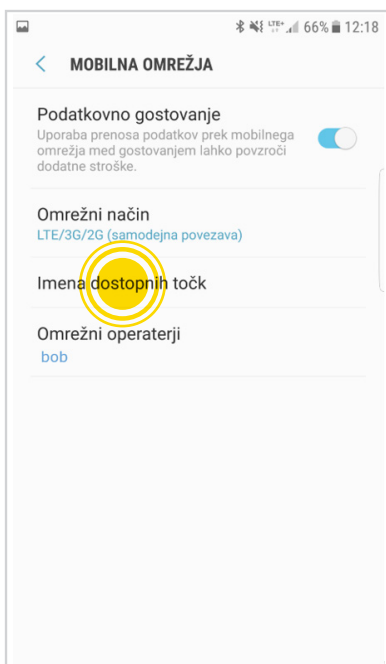

primer APN nastavitve za MMS na Samsung aparatu (nastavitve se lahko razlikujejo glede na aparat)

1. pojdi v nastavitve aparata oz. »settings« in izberi »povezave« oz. »connections«

2. izberi »mobilna omrežja« oz. »mobile networks«

3. izberi »imena dostopnih točk« oz. »Access Point Names«

4. izberi »dodaj« oz. »add«

5. izpolni podatke v skladu z navodili

UREDI DOSTOPNO TOČKO

Ime
bob MMS

APN
mms.bob.si

Proxy
Ni nastavljeno

Vrata
Ni nastavljeno