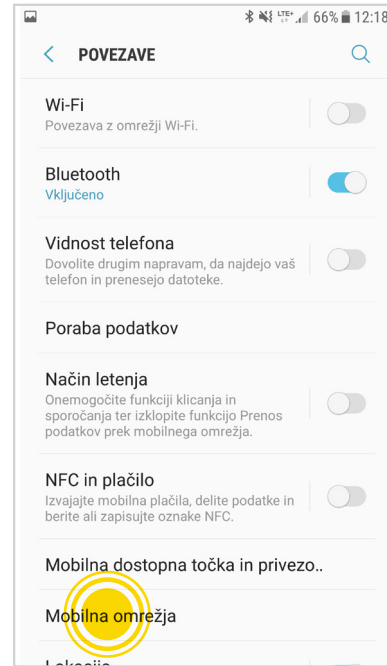

primer APN nastavitve za MMS na Samsung aparatu (nastavitve se lahko razlikujejo glede na aparat)

1. pojdi v nastavitve aparata oz. »settings« in izberi »povezave« oz. »connections«

2. izberi »mobilna omrežja« oz. »mobile networks«

3. izberi »imena dostopnih točk« oz. »Access Point Names«

4. izberi »dodaj« oz. »add«

5. izpolni podatke v skladu z navodili

UREDI DOSTOPNO TOČKO

Ime
bob MMS

APN
mms.bob.si

Proxy
Ni nastavljeno

Vrata
Ni nastavljeno